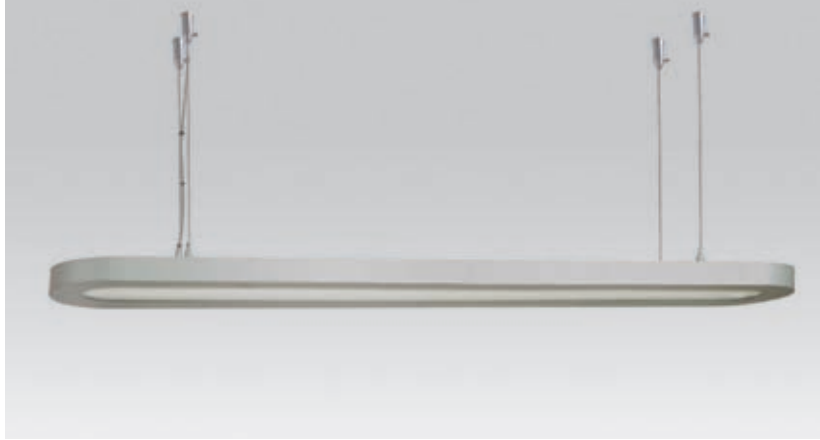

SARKIT ARMATÜRLER

Pendant Luminaires

KOD / CODE: AK.907