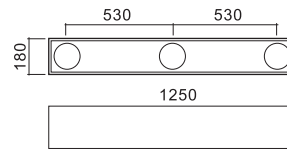

Metal dış çerçeve,
Opal pleksiglas'lı,
Elektrostatik toz boyalı.

*Metal outer frame,
Opal Plexiglass,
Electrostatic powder coated.*