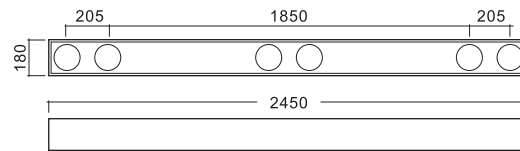

SARKIT ARMATÜRLER

Pendant Luminaires

KOD / CODE: AK.911

Renk : Beyaz - Gri

Colour : White - Grey

KOD CODE	WATT	LAMBA LAMP	DUY LAMPHOLDER	BOYU mm
911	2x50	QR 111	G 53	805
911	2x35/2x70	CDMR-111	G 8.5	805
911	3x50	QR 111	G 53	1250
911	3x35/3x70	CDMR-111	G 8.5	1250
911	4x50	QR 111	G 53	1550
911	4x35/4x70	CDMR-111	G 8.5	1550
911	6x50	QR 111	G 53	2450
911	6x35/6x70	CDMR-111	G 8.5	2450

Elektronik balast ile kullanılır.
*Convenient for only
electronic ballast usage.*

Metal dış çerçeve,
Opal pleksiglas'lı,
Elektrostatik toz boyalı.

*Metal outer frame,
Opal Plexiglass,
Electrostatic powder coated.*