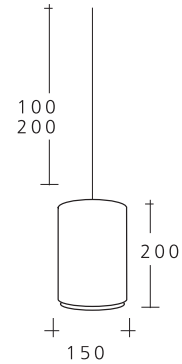

Aluminium outer frame,
%99.80 pure aluminium polished
or matt pattern aluminium reflector,
Acrylic reflector,
Electrostatic powder coated.