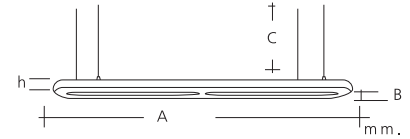

Renk : Siyah - Beyaz - Gri
Colour : Black - White - Grey

KOD CODE	WATT	LAMBA LAMP	DUY LAMPHOLDER	A	B	C	h
908	2X14	T.5	G 5	1220	200	100-200	50
908	2X24	T.5	G 5	1220	200	100-200	50
908	2X21	T.5	G 5	1820	200	100-200	50
908	2X39	T.5	G 5	1820	200	100-200	50
908	2X28	T.5	G 5	2420	200	100-200	50
908	2X54	T.5	G 5	2420	200	100-200	50
908	4X14	T.5	G 5	1220	200	100-200	50
908	4X24	T.5	G 5	1220	200	100-200	50
908	4X21	T.5	G 5	1820	200	100-200	50
908	4X39	T.5	G 5	1820	200	100-200	50
908	4X28	T.5	G 5	2420	200	100-200	50
908	4X54	T.5	G 5	2420	200	100-200	50

Metal dış çerçeve,
Opal pleksiglas'lı,
Elektrostatik toz boyalı.

*Metal outer frame,
Opal Plexiglass,
Electrostatic powder coated.*

Elektronik balast ile kullanılır.
*Convenient for only
electronic ballast usage.*