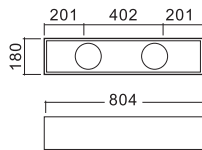

Metal dış çerçeve,
Opal pleksiglas'lı,
Elektrostatik toz boyalı.

*Metal outer frame,
Opal Plexiglass,
Electrostatic powder coated.*