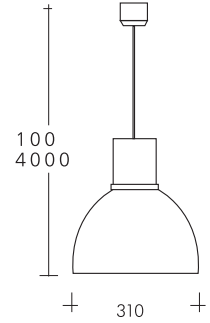

## Pendant Luminaires

230 V  
50/60Hz

**KOD / CODE: AK.903**

**Renk** : Siyah - Beyaz - Gri

**Colour** : Black - White - Grey

KOD CODE	WATT	LAMBA LAMP	DUY LAMPHOLDER
903	1x15	DULUX EL	E 27
903	1x20	DULUX EL	E 27
903	1x23	DULUX EL	E 27
903	1x60	HWL	E 27