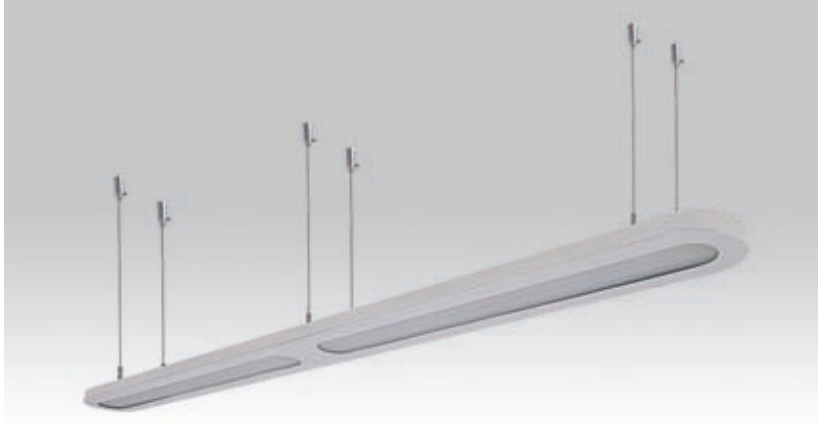

SARKIT ARMATÜRLER

Pendant Luminaires

KOD / CODE: AK.908