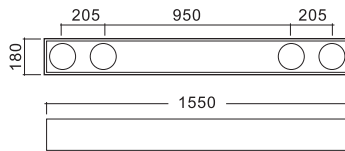

SARKIT ARMATÜRLER

Pendant Luminaires

KOD / CODE: AK.911

Renk : Beyaz - Gri

Colour : White - Grey

KOD CODE	WATT	LAMBA LAMP	DUY LAMPHOLDER	BOYU mm
911	2x50	QR 111	G 53	805
911	2x35/2x70	CDMR-111	G 8.5	805
911	3x50	QR 111	G 53	1250
911	3x35/3x70	CDMR-111	G 8.5	1250
911	4x50	QR 111	G 53	1550
911	4x35/4x70	CDMR-111	G 8.5	1550
911	6x50	QR 111	G 53	2450
911	6x35/6x70	CDMR-111	G 8.5	2450

Elektronik balast ile kullanılır.
*Convenient for only
electronic ballast usage.*

Metal dış çerçeve,
Opal pleksiglas'lı,
Elektrostatik toz boyalı.

*Metal outer frame,
Opal Plexiglass,
Electrostatic powder coated.*