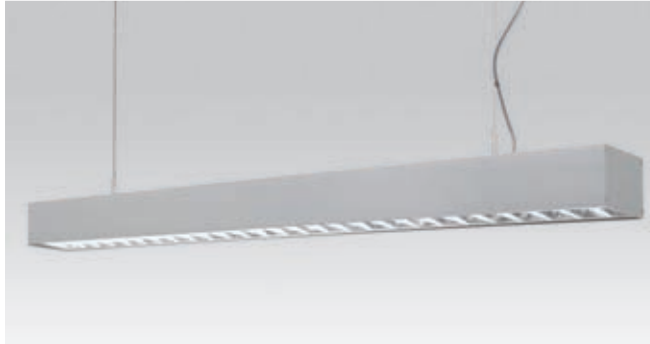

Elektronik balast ile kullanılır.
Convenient for only
electronic ballast usage.