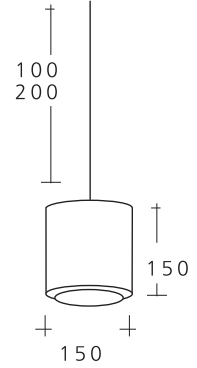

CE IP 20 0.5 m F E 230 V 50/60Hz

KOD / CODE: AK.906

Renk : Siyah - Beyaz - Metalik Gri
Colour : Black - White - Metallic Grey

KOD CODE	WATT	LAMBA LAMP	DUY LAMPHOLDER
906	1x50	QR 111	G 53
906	1x75	QR 111	G 53
906	1x100	QR 111	G 53

Alüminyum dış çerçeve,
Elektrostatik toz boyalı.

*Aluminium outer frame,
Electrostatic powder coated.*