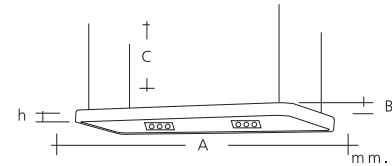

KOD / CODE: AK.913

Renk : Siyah - Beyaz - Gri
Colour : Black - White - Grey

KOD CODE	WATT	LAMBA LAMP	DUY LAMPHOLDER	A	B	C	h
913	6x35	HCI-T	G 12	2000	500	100-200	150
913	6x70	HCI-T	G 12	2000	500	100-200	150
913	6x100	HCI-T	G 12	2000	500	100-200	150
913	6x150	HCI-T	G 12	2000	500	100-200	150