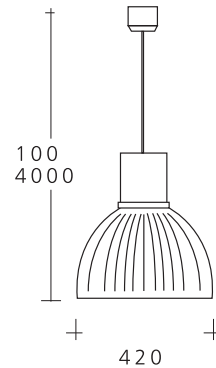

KOD / CODE: AK.902

Renk : Siyah - Beyaz - Metalik Gri

Colour : Black - White - Metallic Grey

KOD CODE	WATT	LAMBA LAMP	DUY LAMPHOLDER
902	1x35	HCI-T	G 12
902	1x70	HCI-T	G 12
902	1x100	HCI-T	G 12
902	2x26	TC-D	G 24 d-2
902	3x26	TC-D	G 24 d-2
902	1x125	HME	E 27
902	1x160	HME	E 27