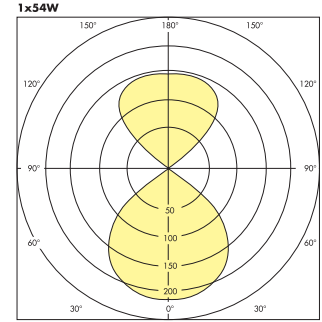

Renk : Siyah - Beyaz - Gri
Colour : Black - White - Grey

KOD CODE	WATT	LAMBA LAMP	DUY LAMPHOLDER	A	B	C	h
908	2X14	T.5	G 5	1220	200	100-200	50
908	2X24	T.5	G 5	1220	200	100-200	50
908	2X21	T.5	G 5	1820	200	100-200	50
908	2X39	T.5	G 5	1820	200	100-200	50
908	2X28	T.5	G 5	2420	200	100-200	50
908	2X54	T.5	G 5	2420	200	100-200	50
908	4X14	T.5	G 5	1220	200	100-200	50
908	4X24	T.5	G 5	1220	200	100-200	50
908	4X21	T.5	G 5	1820	200	100-200	50
908	4X39	T.5	G 5	1820	200	100-200	50
908	4X28	T.5	G 5	2420	200	100-200	50
908	4X54	T.5	G 5	2420	200	100-200	50

Metal dış çerçeve,
Opal pleksiglas'lı,
Elektrostatik toz boyalı.

*Metal outer frame,
Opal Plexiglass,
Electrostatic powder coated.*

Elektronik balast ile kullanılır.
*Convenient for only
electronic ballast usage.*