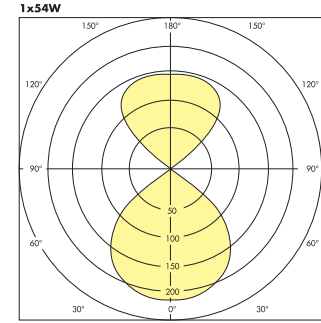

Renk : Siyah - Beyaz - Gri

Colour : Black - White - Grey

KOD CODE	WATT	LAMBA LAMP	DUY LAMPHOLDER	A	B	C	h
907	1X14	T.5	G 5	600	200	100-200	50
907	1X24	T.5	G 5	600	200	100-200	50
907	1X21	T.5	G 5	900	200	100-200	50
907	1X39	T.5	G 5	900	200	100-200	50
907	1X28	T.5	G 5	1200	200	100-200	50
907	1X54	T.5	G 5	1200	200	100-200	50
907	1X35	T.5	G 5	1500	200	100-200	50
907	1X49	T.5	G 5	1500	200	100-200	50
907	1X80	T.5	G 5	1500	200	100-200	50
907	2X14	T.5	G 5	600	200	100-200	50
907	2X24	T.5	G 5	600	200	100-200	50
907	2X21	T.5	G 5	900	200	100-200	50
907	2X39	T.5	G 5	900	200	100-200	50
907	2X28	T.5	G 5	1200	200	100-200	50
907	2X54	T.5	G 5	1200	200	100-200	50
907	2X35	T.5	G 5	1500	200	100-200	50
907	2X49	T.5	G 5	1500	200	100-200	50
907	2X80	T.5	G 5	1500	200	100-200	50

Metel dış çerçeve,
Opal pleksiglas'lı,
Elektrostatik toz boyalı.

*Metel outer frame,
Opal Plexiglass,
Electrostatic powder coated.*

Elektronik balast ile kullanılır.
*Convenient for only
electronic ballast usage.*